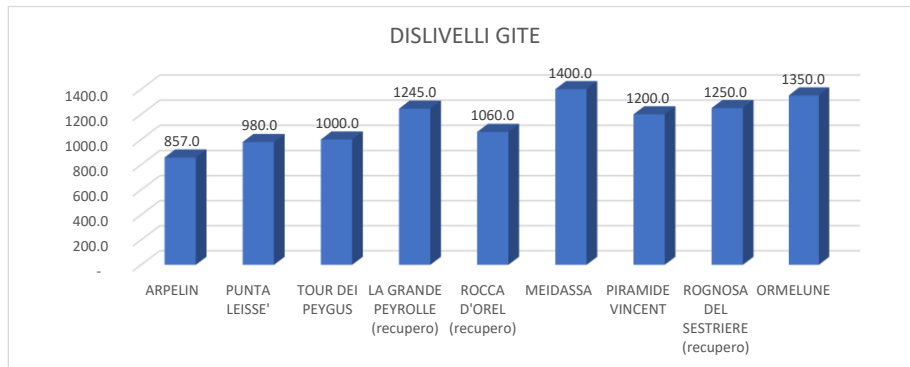

# STORICO ATTIVITA GSA 2023 - 2024

N.	META	ZONA	DATA EFFETT	GIORNO	PARTECIPANTI	DISLIVELLO	QTA MAX	DIFF.
1	ARPELIN	CERVIERES (F)	17/12/23	DOMENICA	37	857	2854	MS
2	PUNTA LEISSE'	SAINT NICHOLAS	30/12/23	SABATO	22	980	2735	MS
3	TOUR DEI PEYGUS	CERVIERES (F)	21/01/24	DOMENICA	34	1.000	2835	BS
4	LA GRANDE PEYROLLE (recupero)	NEVACHE (F)	18/02/24	DOMENICA	33	1.245	2645	BS
5	ROCCA D'OREL (recupero)	VALLE VERMENAGNA	17/03/24	DOMENICA	18	1.060	2439	BS
6	MEIDASSA	VALLE PO	24/03/24	DOMENICA	22	1.400	3105	BS
7	PIRAMIDE VINCENT	MONTE ROSA	14/04/24	DOMENICA	31	1.200	4215	BS
8	ROGNOSA DEL SESTRIERE (recupero)	ALTA VALLE SUSAS	12/05/24	DOMENICA	22	1.250	3280	BS
9	ORMELUNE	VALGRISENCHÉ	26/05/24	DOMENICA	27	1.350	3272	BSA
					<b>246</b>	<b>10.342</b>		
media:					27,3	1.149		

META ORIGINALE	DATA ORIGINALE
RICERCA PRIMA NEVE	17/12/23
VAL SUSAS	30/12/23
ZERBION	21/01/24
CIARM DEL PRETE	11/02/24
ROCCA D'OREL	03/03/24
ROCCE DEL LOSAS	24/03/24
TESTA DI SERENA	14/04/24
MONTE ROSA	05/05/24
LA RONCIA	26/05/24