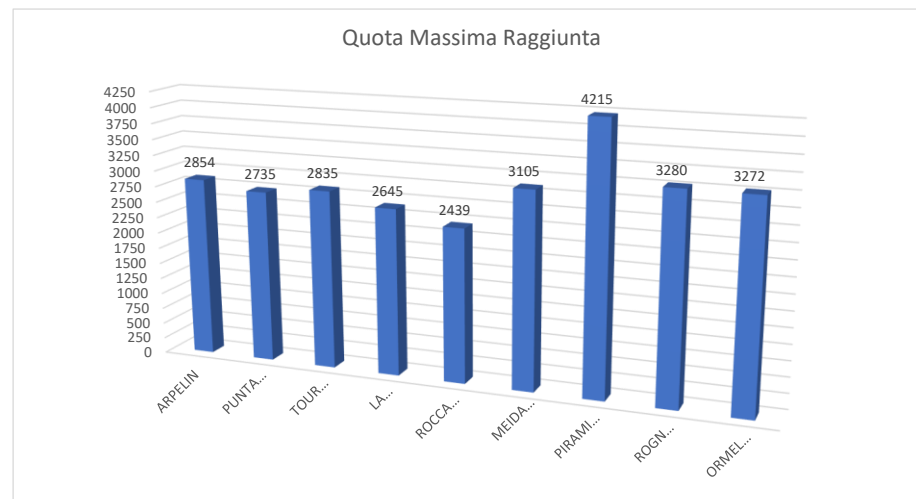

# STORICO ATTIVITA GSA 2023 - 2024

N.	META	ZONA	DATA EFFETT	GIORNO	PARTECIPANTI	DISLIVELLO	QTA MAX	DIFF.
1	ARPELIN	CERVIERES (F)	17/12/23	DOMENICA	37	857	2854	MS
2	PUNTA LEISSE'	SAINT NICHOLAS	30/12/23	SABATO	22	980	2735	MS
3	TOUR DEI PEYGUS	CERVIERES (F)	21/01/24	DOMENICA	34	1.000	2835	BS
4	LA GRANDE PEYROLLE (recupero)	NEVACHE (F)	18/02/24	DOMENICA	33	1.245	2645	BS
5	ROCCA D'OREL (recupero)	VALLE VERMENAGNA	17/03/24	DOMENICA	18	1.060	2439	BS
6	MEIDASSA	VALLE PO	24/03/24	DOMENICA	22	1.400	3105	BS
7	PIRAMIDE VINCENT	MONTE ROSA	14/04/24	DOMENICA	31	1.200	4215	BS
8	ROGNOSA DEL SESTRIERE (recupero)	ALTA VALLE SUSAS	12/05/24	DOMENICA	22	1.250	3280	BS
9	ORMELUNE	VALGRISENCHÉ	26/05/24	DOMENICA	27	1.350	3272	BSA
					<b>246</b>	<b>10.342</b>		
media:					27,3	1.149		

META ORIGINALE	DATA ORIGINALE
RICERCA PRIMA NEVE	17/12/23
VAL SUSAS	30/12/23
ZERBION	21/01/24
CIARM DEL PRETE	11/02/24
ROCCA D'OREL	03/03/24
ROCCE DEL LOSAS	24/03/24
TESTA DI SERENA	14/04/24
MONTE ROSA	05/05/24
LA RONCIA	26/05/24