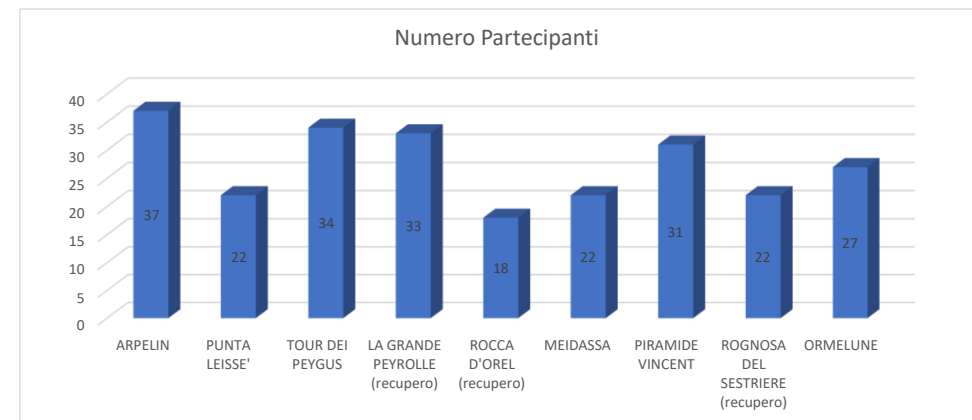

# STORICO ATTIVITA GSA 2023 - 2024

N.	META	ZONA	DATA EFFETT	GIORNO	PARTECIPANTI	DISLIVELLO	QTA MAX	DIFF.
1	ARPELIN	CERVIERES (F)	17/12/23	DOMENICA	37	857	2854	MS
2	PUNTA LEISSE'	SAINT NICHOLAS	30/12/23	SABATO	22	980	2735	MS
3	TOUR DEI PEYGUS	CERVIERES (F)	21/01/24	DOMENICA	34	1.000	2835	BS
4	LA GRANDE PEYROLLE (recupero)	NEVACHE (F)	18/02/24	DOMENICA	33	1.245	2645	BS
5	ROCCA D'OREL (recupero)	VALLE VERMENAGNA	17/03/24	DOMENICA	18	1.060	2439	BS
6	MEIDASSA	VALLE PO	24/03/24	DOMENICA	22	1.400	3105	BS
7	PIRAMIDE VINCENT	MONTE ROSA	14/04/24	DOMENICA	31	1.200	4215	BS
8	ROGNOSA DEL SESTRIERE (recupero)	ALTA VALLE SUSAS	12/05/24	DOMENICA	22	1.250	3280	BS
9	ORMELUNE	VALGRISENCHÉ	26/05/24	DOMENICA	27	1.350	3272	BSA
					<b>246</b>	<b>10.342</b>		
media:					27,3	1.149		

META ORIGINALE	DATA ORIGINALE
RICERCA PRIMA NEVE	17/12/23
VAL SUSAS	30/12/23
ZERBION	21/01/24
CIARM DEL PRETE	11/02/24
ROCCA D'OREL	03/03/24
ROCCE DEL LOSAS	24/03/24
TESTA DI SERENA	14/04/24
MONTE ROSA	05/05/24
LA RONCIA	26/05/24